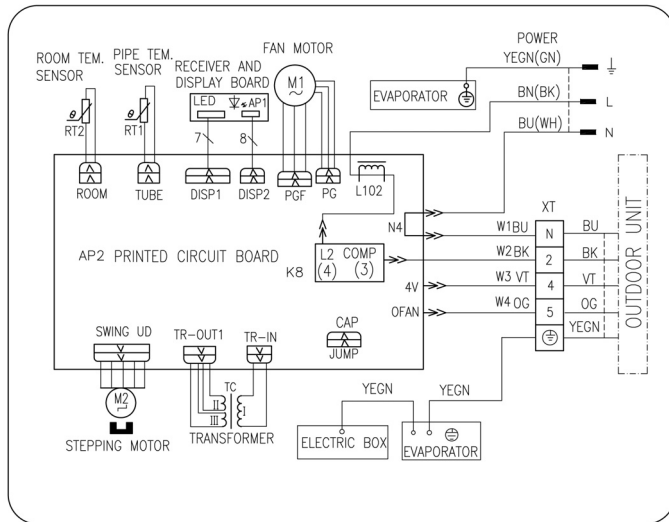

ПРИЛОЖЕНИЕ

Схемы электрические блоков

Модели GWHN09AANK3A1A/I – внутренний блок и GWHN12ABNK3A1A/I

Модели GWHN09AANK3A1A/O, GWHN12ABNK3A1A/O – наружный блок

Большая библиотека технической документации

<https://splitsystema48.ru/instrukcii-po-ekspluatacii-kondicionerov.html>

каталоги, инструкции, сервисные мануалы, схемы.

РУКОВОДСТВО ПОЛЬЗОВАТЕЛЯ

ПРИЛОЖЕНИЕ

Модели GWHN18ACNK3A1A/I – внутренний блок

Модели GWHN18ACNK3A1A/O – наружный блок

РУКОВОДСТВО ПОЛЬЗОВАТЕЛЯ

ПРИЛОЖЕНИЕ

Модели GWHN24ACNK3A1A/I – внутренний блок