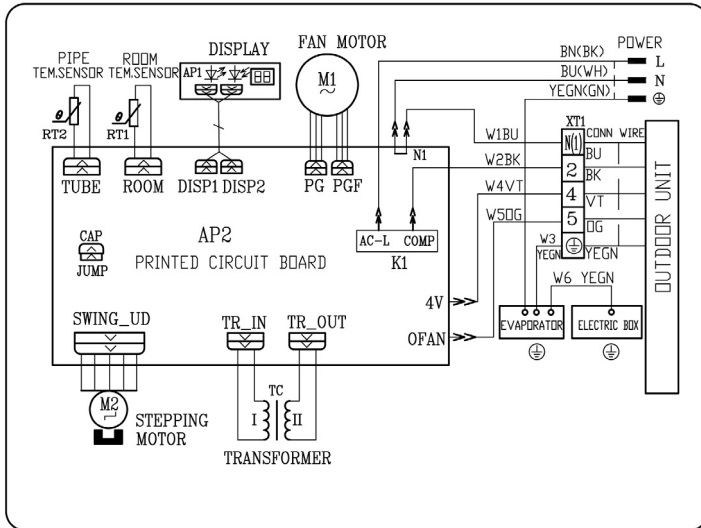

ПРИЛОЖЕНИЕ

Схемы электрические блоков

Модели GWHN09AANK3A1A/I – внутренний блок и GWHN12ABNK3A1A/I

Модели GWHN09AANK3A1A/O, GWHN12ABNK3A1A/O – наружный блок

Большая библиотека технической документации

<https://splitsystema48.ru/instrukcii-po-ekspluatacii-kondicionerov.html>

каталоги, инструкции, сервисные мануалы, схемы.

РУКОВОДСТВО ПОЛЬЗОВАТЕЛЯ

ПРИЛОЖЕНИЕ

Модели GWHN18ACNK3A1A/I – внутренний блок

Модели GWHN18ACNK3A1A/O – наружный блок

РУКОВОДСТВО ПОЛЬЗОВАТЕЛЯ

ПРИЛОЖЕНИЕ

Модели GWHN24ACNK3A1A/I – внутренний блок