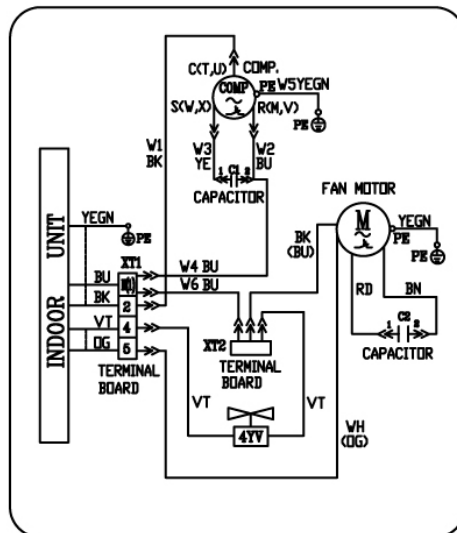

ПРИЛОЖЕНИЕ

Схемы электрические блоков

Модели GWHN09AANK3A1A/I – внутренний блок и GWHN12ABNK3A1A/I

Модели GWHN09AANK3A1A/O, GWHN12ABNK3A1A/O – наружный блок

Большая библиотека технической документации

<https://splitsystema48.ru/instrukcii-po-ekspluatacii-kondicionerov.html>

каталоги, инструкции, сервисные мануалы, схемы.

РУКОВОДСТВО ПОЛЬЗОВАТЕЛЯ

ПРИЛОЖЕНИЕ

Модели GWHN18ACNK3A1A/I – внутренний блок

Модели GWHN18ACNK3A1A/O – наружный блок

РУКОВОДСТВО ПОЛЬЗОВАТЕЛЯ

ПРИЛОЖЕНИЕ

Модели GWHN24ACNK3A1A/I – внутренний блок